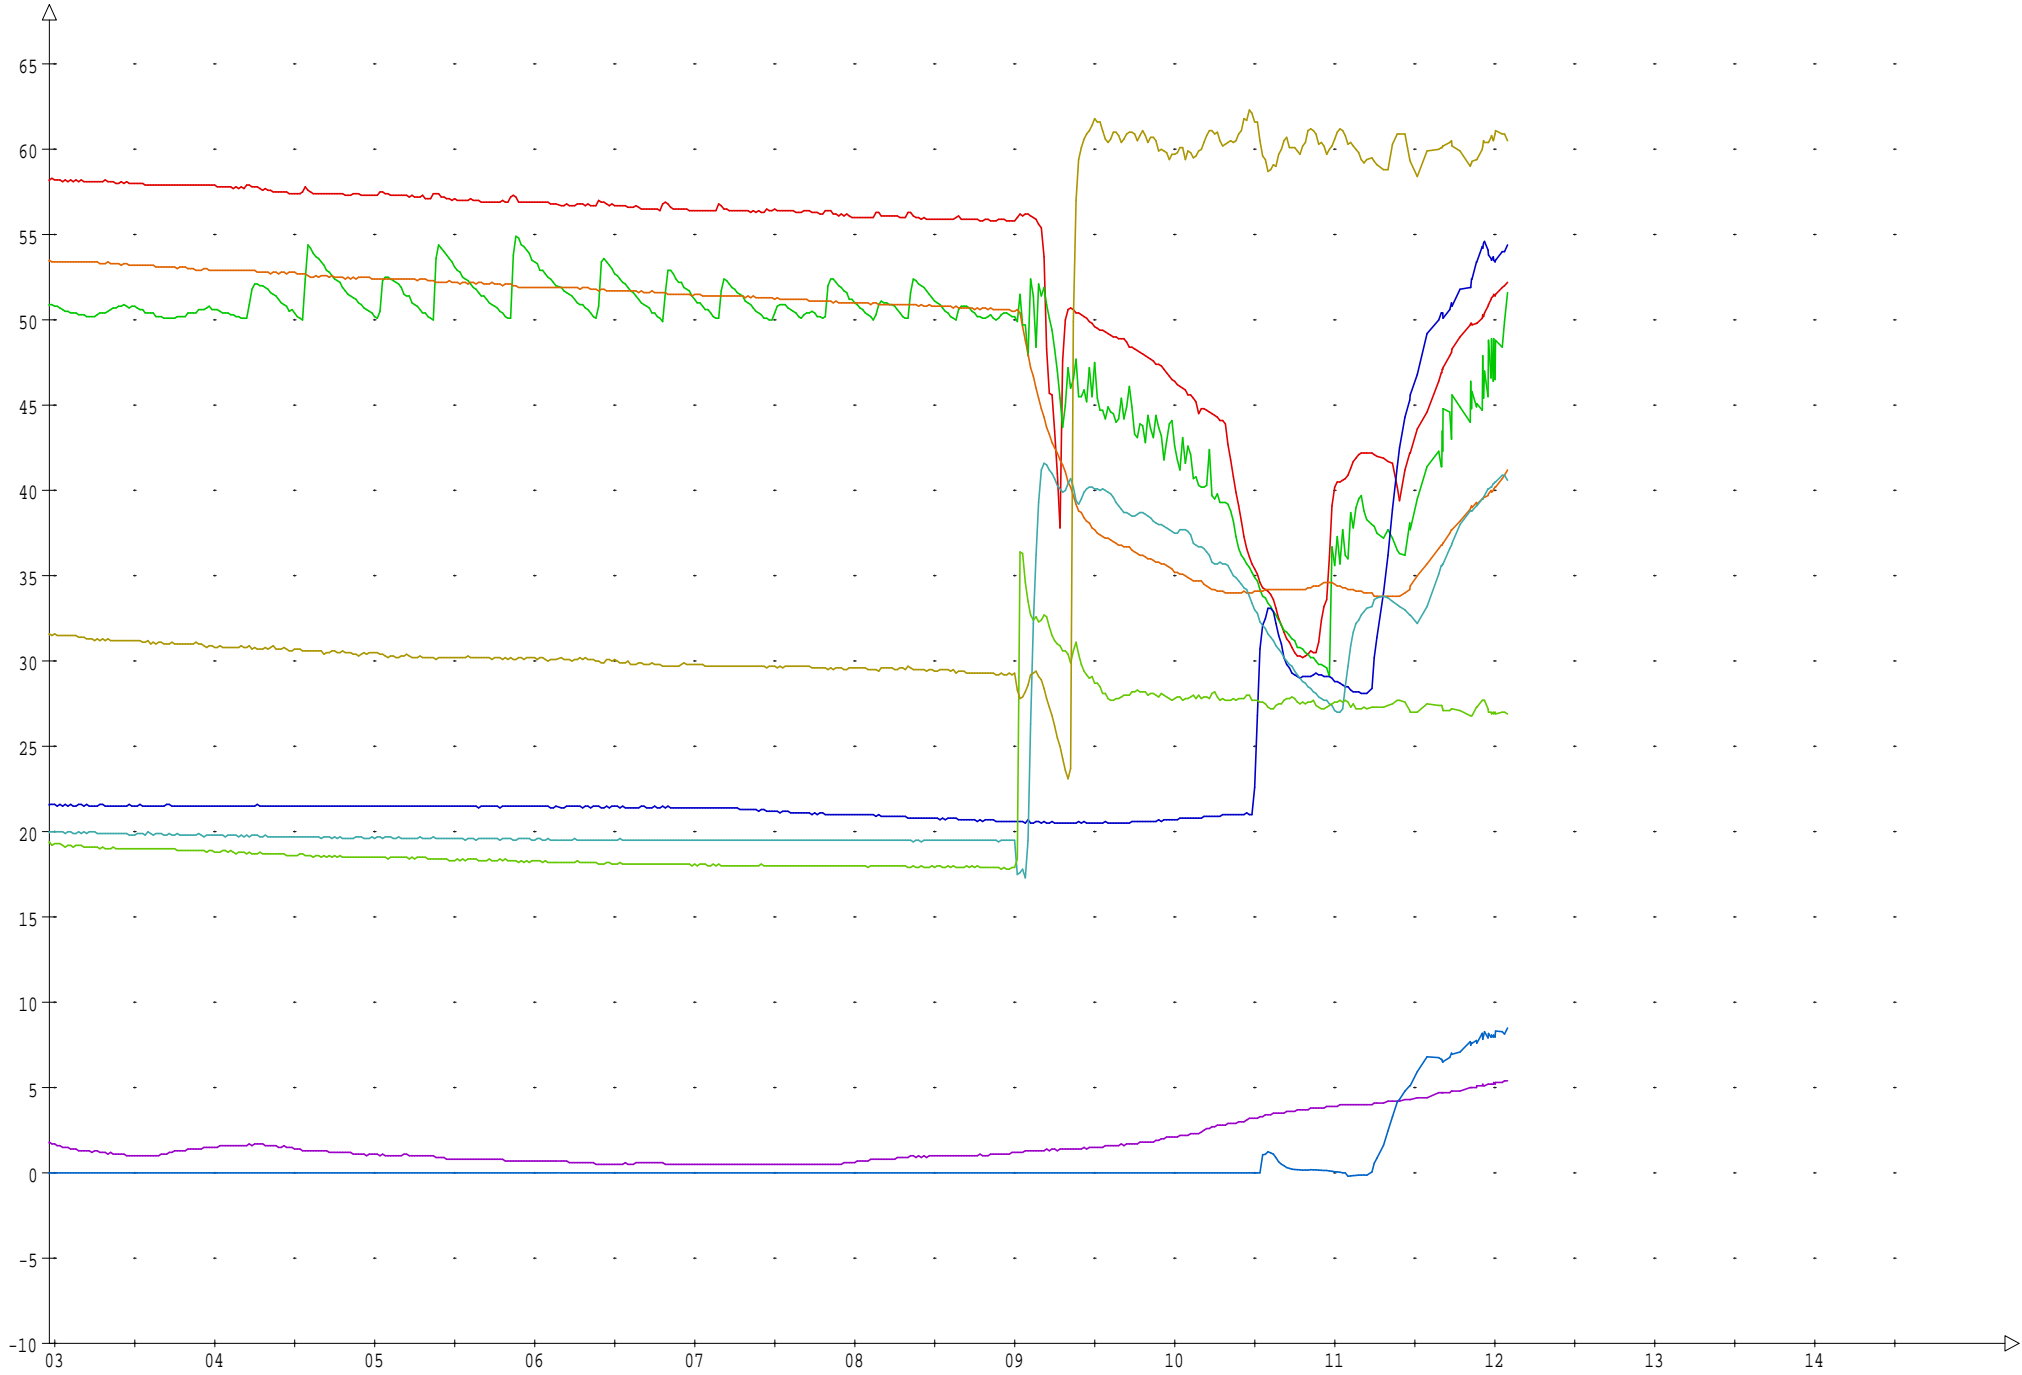

Ausg 5/1: Pelletofen
Ausg 7/1: Heizung
Ausg 10/1: Zirkulation

- Sens 2/1:
P1 oben 1
- Sens 4/1:
WW
- Sens 6/1:
Vorl. Solar 2
- Sens 8/1:
P1 oben 2
- Sens 11/1:
Rück Zirkul.
- Sens 12/1:
Außen Temp.
- Sens 13/1:
Vorl. Heizung
- Sens 14/1:
Vorl. Pellet
- kW 1/1: